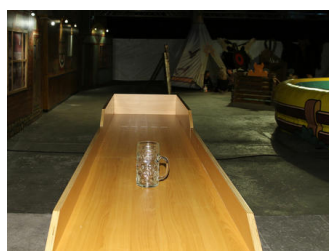

## BESCHREIBUNG

Die Spielteilnehmer müssen einen Masskrug über eine 3m lange Strecke schieben. Die Bahn ist ausgestattet mit verschiedenen Messpunkten. Die Ziellinie befindet sich im hinteren Drittel der Bahn. Hier sind ein gutes Auge und Präzision gefragt. Ziel des Spiels ist es, den Bierkrug möglichst nah an der Ziellinie zu platzieren.