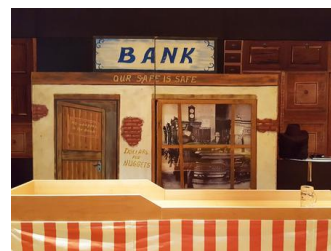

## BESCHREIBUNG

Die Spielteilnehmer müssen einen Masskrug über eine 3m lange Strecke schieben. Die Bahn ist ausgestattet mit verschiedenen Messpunkten. Die Ziellinie befindet sich im hinteren Drittel der Bahn. Hier sind ein gutes Auge und Präzision gefragt. Ziel des Spiels ist es, den Bierkrug möglichst nah an der Ziellinie zu platzieren.