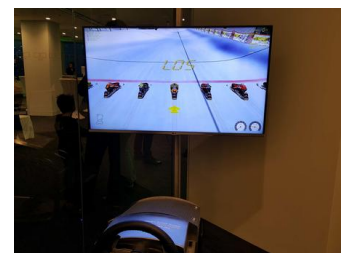

## BESCHREIBUNG

Snowmobil Rennen im Bobsimulator. Die ultimative Racing-Action im Schnee! Und damit niemand dabei nass werden und frieren muss, haben wir diesen Ski-Bobsimulator gebaut. Jagen Sie mit dem Hochleistungsschlitten durch verschneite Winterlandschaften und lassen Sie Ihrer hartnäckigen Konkurrenz keine Chance! Um als Erster die Ziellinie zu passieren, müssen Sie bis ans Limit gehen. Halsbrecherische Sprünge, gewagte Stunts und spektakuläre Überholmanöver sind an der Tagesordnung. Unser erfahrener Eventbetreuer macht Sie mit den Techniken des Schlittens vertraut, Sie zeigen was Sie können! 4 Streckentypen stehen zur Wahl (Indoor, Cross, Stunt, Enduro). Sie haben keine Beschränkung auf den Rennparcour (freestyle). Steuern Sie Ihren High-Speed-Schlitten gegen bis zu 7 virtuelle Gegner ins Ziel! Die Teilnehmer und das Publikum verfolgen das Rennen auf einem der neuesten Full HD Großbildschirme.