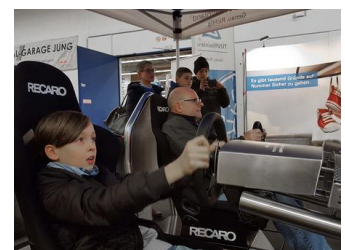

## BESCHREIBUNG

Snowmobil Rennen im Bobsimulator. Die ultimative Racing-Action im Schnee! Und damit niemand dabei nass werden und frieren muss, haben wir diesen Ski-Bobsimulator gebaut. Jagen Sie mit dem Hochleistungsschlitten durch verschneite Winterlandschaften und lassen Sie Ihrer hartnäckigen Konkurrenz keine Chance! Um als Erster die Ziellinie zu passieren, müssen Sie bis ans Limit gehen. Halsbrecherische Sprünge, gewagte Stunts und spektakuläre Überholmanöver sind an der Tagesordnung. Unser erfahrener Eventbetreuer macht Sie mit den Techniken des Schlittens vertraut, Sie zeigen was Sie können! 4 Streckentypen stehen zur Wahl (Indoor, Cross, Stunt, Enduro). Sie haben keine Beschränkung auf den Rennparcour (freestyle). Steuern Sie Ihren High-Speed-Schlitten gegen bis zu 7 virtuelle Gegner ins Ziel! Die Teilnehmer und das Publikum verfolgen das Rennen auf einem der neuesten Full HD Großbildschirme.