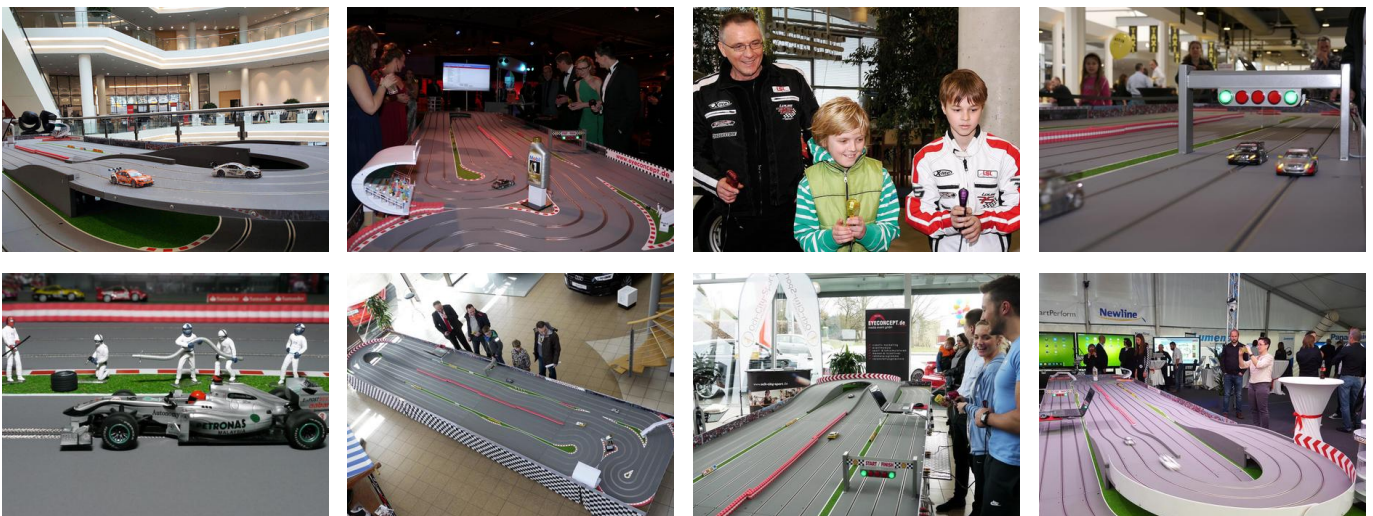

- High Speed Carrerabahn Slotfire XXL mit Brücke/Überfahrt/Unterfahrt, Bahnabmessungen/Stellfläche mit Steuerstand: 7,65m x 2,50m, Spurlänge jeder Spur 30,14m (Empfehlung: genügend große Eventfläche für Bahn + Publikum ca.: 8,60m x 3,10m).
- High Speed Carrerabahn Slotfire XL mit mit Brücke/Überfahrt/Unterfahrt, Bahnabmessungen/Stellfläche mit Steuerstand: 5,95m x 2,50m, Spurlänge jeder Spur 23,33m (Empfehlung: genügend große Eventfläche für Bahn + Publikum ca.: 7,00m x 3,10m).

Option Rankingboard & Großbildschirm:

- Startampel, Ranking mit automatisch aktualisierende Rundenzeiten
- höhenverstellbarer Edelstahlständer
- Großbildschirm als Zuschauermonitor - weithin sichtbar

Option Branding:

- Für mehrtägige Messen, Tagungen und Roadshows können die umaufenden Banden für Sponsorenaufkleber und/oder Claims genutzt werden. Sichtbare Flächen je Bande (aussen und innen) Länge: 84,5cm / Höhe: 8cm

Option Dekopakete Boxengasse:

- Motorsportdeko, z.B. Ölfässer, Rennreifen, Pylonen, Kompressor, Boxentafel, Formel 1 Dekowand, Flaggenbannerdekowand, Siegerpodest, u.v.m.

Weitere Produktinformationen, Bilder, Videos und Ideen finden Sie hier:

</eventmodule/carrerabahn-slotfire-xl-xxl-17770.php>

Dieses Produkt gehört zur Kategorie:

</themenwelten/business-entertainment/>
</themenwelten/eventausstattungen/>
</themenwelten/kids-world/>
</themenwelten/motorsport-fahrsimulatoren/>
</themenwelten/spielplatz-fuer-maenner/>
</themenwelten/teambuilding/>

Produktdatenblatt: Stand: 18.11.22

Alle Angebote erfolgen freibleibend. Änderungen vorbehalten.