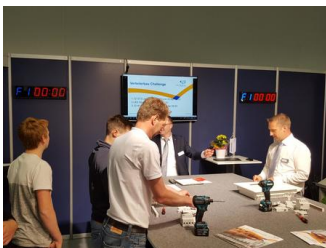

Weitere Produktinformationen, Bilder, Videos und Ideen finden Sie hier: