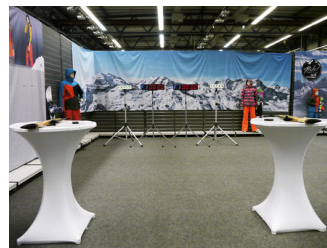

Weitere Produktinformationen, Bilder, Videos und Ideen finden Sie hier: