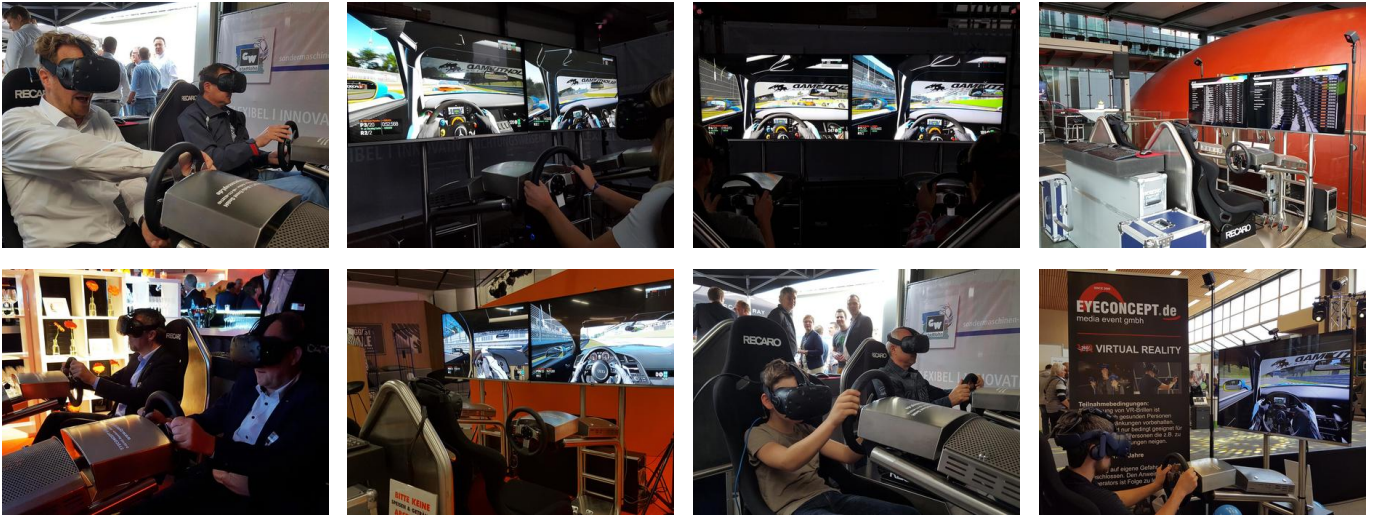

Weitere Produktinformationen, Bilder, Videos und Ideen finden Sie hier:

</eventmodule/driveseatsimulator-plus-vr-project-cars-18642.php>

Dieses Produkt gehört zur Kategorie:

</themenwelten/eventausstattungen/>

</themenwelten/simulatoren/>

</themenwelten/spielplatz-fuer-maenner/>

</themenwelten/trend-gallery/>

</themenwelten/vr-virtual-reality/>

Produktdatenblatt: Stand: 02.05.24

Alle Angebote erfolgen freibleibend. Änderungen vorbehalten.