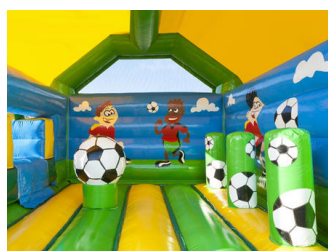

Einsatz: Indoor/Outdoor, Eventfläche muss eben sein

BESCHREIBUNG

Fußball Hüpfburg Multifun mieten. Fußballspaß für die kleinen Gäste - Riesenhüpfburg im Kickerdesign, mit Rutsche, verschiedenen Fußballelementen und Regenschutzdach. Ein Riesenspaß für alle kleinen Fußballfans. Die Fußballattraktion zur WM 2018 das Superhighlight für Kids bei nationalen und internationalen Fußball-Events, Champions League, DFB Pokal, Bundesliga, Fanfesten, Sommerfesten und im Stadion.

- Kapazität: 12 Kinder im Hüpfburgenalter
- Qualität: 4-Fach vernäht
- Material: PVC, 680g/m²
- schwer entflammbar gemäß EN 14960
- Gebläse: 230V/1,1 kW
- Abmessungen: L: 5,20m / B: 6,00m / H: 4,80m
- Strombedarf: 230V/16A