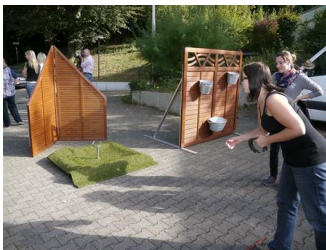

## TECHNISCHE DATEN

Erforderliche Stellfläche mind.: L: 3,00m / B: 2,00m

Strombedarf:

Transport: LKW bis 3,5to.

Regionallager: BRD

Selbstabholung möglich. Lieferung, Auf- und Abbau optional

Kleinspielmaterial. Vermietung nur mit weiteren Modulen z.B. als Wild-West-Eventpaket.

Einsatz: Indoor/Outdoor, Eventfläche muss eben sein

## BESCHREIBUNG

Hufeisenwerfen (Horseshoe pitching) erfreut sich, Dank des Einsatzes in der Pro 7 Sendung SCHLAG DEN RAAB, auch hierzulande größter Beliebtheit. Ein Riesenspaß für Jung und Alt. Es handelt sich dabei um ein geselliges, aber dennoch recht anspruchsvolles Wurfspiel, bei dem versucht wird, je nach Disziplin, aus einer gewissen Entfernung spezielle Wurfeisen, in Form eines Hufeisens, an bzw. um einen Metallstab in der Wurfbox zu platzieren. Wiederum je nach Disziplin wird das Trefferbild unterschiedlich gewertet. Unsere "Western Aktion Hufeisenwerfen" ist als reiner Funsport für Jedermann zu verstehen. Dabei können Sie nach Ihren ganz eigenen Regeln spielen.