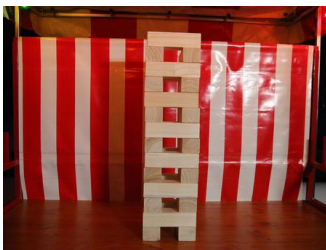

Weitere Produktinformationen, Bilder, Videos und Ideen finden Sie hier:

</eventmodule/jenga-xl-im-marktstand-spielstand-19150.php>

Dieses Produkt gehört zur Kategorie:

</themenwelten/fun-sport-spielmodule/>

</themenwelten/kids-world/>

</themenwelten/weihnachten/>

Produktdatenblatt: Stand: 09.12.21

Alle Angebote erfolgen freibleibend. Änderungen vorbehalten.