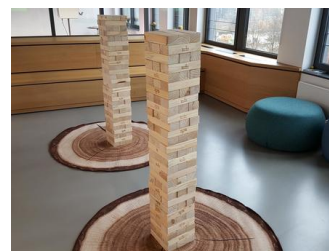

BESCHREIBUNG

Riesenjenga mieten und bis zu 2,00m hoch bauen! RiesenJenga XXXL ist ein Stapelturmspiel und besteht aus 56 polierten Hartholzblöcken. Den Aufbau bildet zu Beginn des Spiels ein Turm mit 19 Schichten, bis zu 124cm Höhe. Dabei wird der Turm mit jeweils 3 Blöcken pro Schicht rechtwinklig zueinander aufgebaut. Der erste Spieler muss einen Block aus dem Turm entfernen und ihn wiederum rechtwinklig zu der darunterliegenden Schicht "on Top" auf die Spitze des Turmes legen. Ziel ist es, den Turm so hoch wie möglich zu bauen, ohne dass er umfällt. Der Riesen Wackelturm JENGA XXXL kann bis zu 200cm hoch werden.

Einsatzmöglichkeiten, z.B. Teambuilding, Rahmenprogrammen, Familientag, Sport & Spiel, etc.

JENGA XXXL - Spiel für Erwachsene (volle Höhe):

Erwachsene Personen spielen mit allen Blöcken und können die volle Höhe, ca. 200cm erreichen. Beim Spielen sollten die Spieler im Stehen spielen und äußerst vorsichtig sein wenn der Turm fällt. Bitte beachten Sie, dass dieser Spielmodus aufgrund seiner Höhe für Kinder nicht geeignet ist.

Das Riesen Jenga Set beinhaltet:

56 Hartholzblöcke à 22.5cm x 7.5cm x 6,5cm

2 stabile Transporttaschen

Wir empfehlen den Spielbereich zu sichern, z.B. mit Tensator-Absperrständern. So können die Teilnehmer in Ruhe sicher spielen, ohne dass Personen durch die Spielfläche laufen!