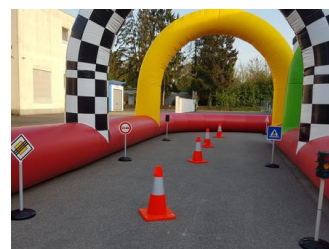

Verkehrsschilder

Mit diesen tollen Verkehrszeichen lernen Kinder ab 3 Jahren spielend erste Verhaltensweisen im Straßenverkehr. Die Schilder entsprechen den großen Originalen und zeigen auf zwei Seiten unterschiedliche Verkehrssymbole. Das Traffic-Signs-Set enthält die Hinweisschilder Stop, Gefahrenstelle, Gegenverkehr, Parken und Fußgängerüberweg. Die Schilder lassen sich leicht und schnell montieren. Einen guten Halt sichert der breite Standfuß. Um von Anfang an die sichere Teilnahme der Kleinen am Straßenverkehr zu fördern, bietet die Traffic-School ein breites Sortiment für die Verkehrserziehung. Denn Kinder erkennen die Gefahren im Straßenverkehr oft nicht oder zu spät. Deshalb ist es wichtig, die kleinen Verkehrsteilnehmer frühzeitig an die Regeln im Straßenverkehr heran zu führen. Altersempfehlung: Ab 3 Jahren

Weitere Optionen: Deko Ölfässer, Siegepodest, Kinderführerscheine, etc.