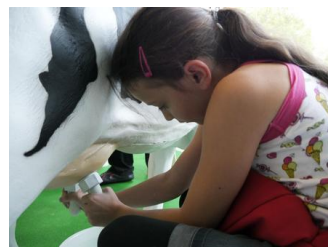

BESCHREIBUNG

- Kuhattrappe zum Wettmelken, Platzbedarf: ca. 2,00m x 1,50m
- Baumstamm Wettsägen, Platzbedarf: ca. 2,00 x 2,00m
- Bierkrugschieben, Platzbedarf: ca. 3,00m x 1,00m
- Biathlonsimulator, Platzbedarf: mind. ca. 3,00m x 1,00m
- Nostalgie Marktstand & Dosenwerfen, Platzbedarf ca. 3,00m x 1,80m
- Maßkrugstemmen, Platzbedarf: ca. 1,50 x 1,00m