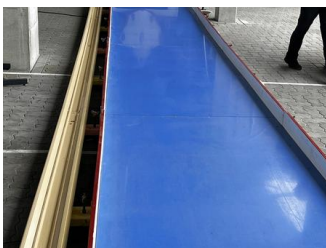

Inkl. Teamer / Guide / Bediener

Einsatz: Indoor/Outdoor, Eventfläche muss eben sein

BESCHREIBUNG

Modulare Kegelbahn für mobile Events, flexibel aufbaubar, entsprechend den räumlichen Gegebenheiten vor Ort.

Mögliche Bahnlängen: 20m / 18m - Bahnbreite: 2,50m - Wir empfehlen an den Seiten jeweils ca. 20 - 30 cm Platz zu haben.

Erforderliche Transportbreite, lichte Türbreite: ca. 190cm (größtes, breitestes Teil), der Transport erfolgt auf Paletten mit Hubwagen o.ä.

Die Aktionsfläche muss eben, verdichtet und mit Hubwagen o.ä. befahrbar sein.

Brandingoption:

Der Auftraggeber kann die Kegelbahn nach erfolgtem Aufbau vor Ort, mit rückstandsfrei wieder ablösbaaren Aufklebern branden.

=> Diese sind vor dem Abbau / Abholung rückstandsfrei zu entfernen. Beispiel: Bei einer 20m Bahn beträgt die Werbefläche auf der

Kegelbahn ca. L: 16,00 m / B: 1,00 m.

Weitere Produktinformationen, Bilder, Videos und Ideen finden Sie hier: