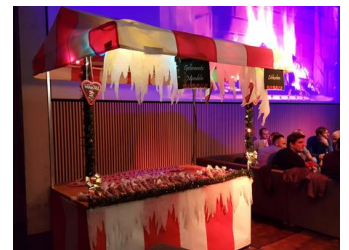

Einsatz: Indoor/Outdoor

BESCHREIBUNG

Dekorativer Aktionsstand mit rot/weiss gestreiftem Planendach (4-seitig offen). Präsentationstheke ca.: 2,00 x 0,60m

Weitere Produktinformationen, Bilder, Videos und Ideen finden Sie hier: