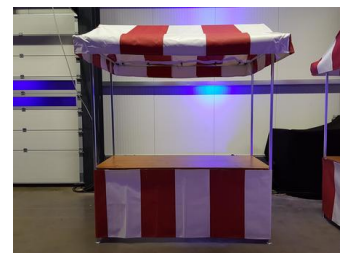

TECHNISCHE DATEN

Erforderliche Stellfläche mind.: L: 2,00m / B: 2,20m / H: 2,90m

Transportabmessungen (größtes Teil): B: 0,60m

Strombedarf: 230V/16A

Transport: LKW bis 3,5to.

Regionallager: BRD

Auf - und Abbau erfolgt durch Fachpersonal, Selbstbetrieb möglich, Eventbetreuung optional

Einsatz: Indoor/Outdoor

BESCHREIBUNG

Dekorativer Aktionsstand mit rot/weiss gestreiftem Planendach (4-seitig offen). Präsentationstheke ca.: 2,00 x 0,60m

Weitere Produktinformationen, Bilder, Videos und Ideen finden Sie hier: