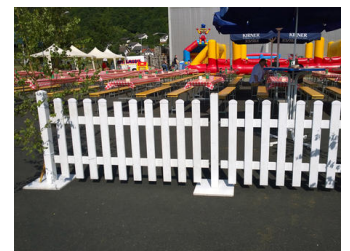

## TECHNISCHE DATEN

Erforderliche Stellfläche mind.: L: 2,30m / B: 0,20m / H: 1,00m

Strombedarf:

Transport: LKW bis 3,5to.

Regionallager: BRD

Selbstbetrieb möglich

Einsatz: Indoor/Outdoor, Eventfläche muss eben sein

## BESCHREIBUNG

Anzahl der Zaunelemente variabel kombinierbar. Optional dazu: Nostalgie Eingangsportal "Hereinspaziert"

**Weitere Produktinformationen, Bilder, Videos und Ideen finden Sie hier:**

</eventmodule/nostalgie-zaunanlage-17457.php>