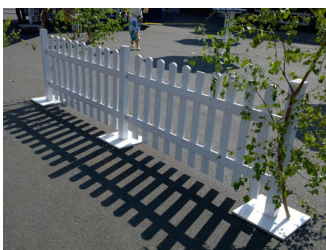

## TECHNISCHE DATEN

Erforderliche Stellfläche mind.: L: 2,30m / B: 0,20m / H: 1,00m

Strombedarf:

Transport: LKW bis 3,5to.

Regionallager: BRD

Selbstbetrieb möglich

Einsatz: Indoor/Outdoor, Eventfläche muss eben sein

## BESCHREIBUNG

Anzahl der Zaunelemente variabel kombinierbar. Optional dazu: Nostalgie Eingangsportal "Hereinspaziert"

**Weitere Produktinformationen, Bilder, Videos und Ideen finden Sie hier:**

</eventmodule/nostalgie-zaunanlage-17457.php>