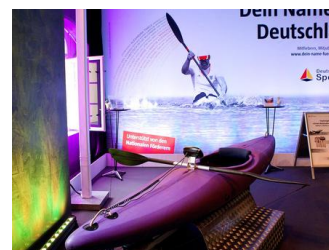

## BESCHREIBUNG

Der Rafting Simulator mit einem echten Kajak ist das absolute Wassersport-Highlight für Ihr Event! Er setzt neue Maßstäbe im Design und mit modernster Technik für Tagungsrahmenprogramme, Sport-, Presse-, Kunden- und Mitarbeitererevents. Der Rafting Simulator fördert die Kommunikation am Messestand und am P.O.S. Gäste und Kunden erleben höchsten Spielspaß und außerdem gute Trainigserfolge!

Raftingsimulator, Lieferumfang:

- Kajak
- Paddel
- LED-Monitor
- Simulatorprogramm

Brandingoptionen für mehrtägige Messen, Roadshows, Sponsorentermine, etc.

Unsere professionellen Operator sorgen am Aktionsstand für den reibungslosen Ablauf.