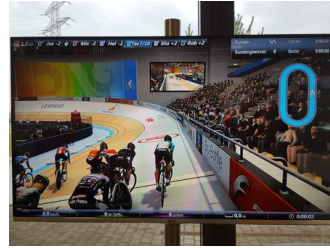

Einsatz: Indoor, Eventfläche muss eben sein

BESCHREIBUNG

Eyeconcept Rennradsimulator. Sind Sie fit für den Job? Fitness- und Ausdauertraining auf dem neuen EYECONCEPT Rennrad Simulator zum Gesundheitstag oder Safety Day in Ihrem Unternehmen. Fahren Sie mit direkter Übersetzung z.B. im virtuellen Velodrome Bahnrennen und packende Duelle beim Zeitfahren gegen reale oder virtuelle Gegner.

Lieferumfang:

- 2 x Trek-Rennrad
- 2 x Hochleistungs-PC
- 2 x Tacx Neo Adapter mit Bluetooth für Rennrad
- 2 x 3D-Software
- 2 x LED-Großbildschirm
- 2 x Edelstahl Monitorständer

Auswertung:

- Das Ergebnis wird nach jedem Durchlauf bzw. Rennen direkt auf dem Grossbildschirm dargestellt.
- Optional dazu: Rankingboard-Tabelle (Notebook, Top 10) bzw. Darstellung auf Großbildschirm.