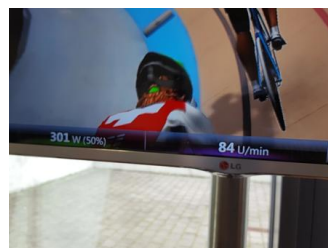

Einsatz: Indoor, Eventfläche muss eben sein

BESCHREIBUNG

Eyeconcept Rennradsimulator. Sind Sie fit für den Job? Fitness- und Ausdauertraining auf dem neuen EYECONCEPT Rennrad Simulator zum Gesundheitstag oder Safety Day in Ihrem Unternehmen. Fahren Sie mit direkter Übersetzung z.B. im virtuellen Velodrome Bahnrennen und packende Duelle beim Zeitfahren gegen reale oder virtuelle Gegner.

Lieferumfang:

- 2 x Trek-Rennrad
- 2 x Hochleistungs-PC
- 2 x Tacx Neo Adapter mit Bluetooth für Rennrad
- 2 x 3D-Software
- 2 x LED-Großbildschirm
- 2 x Edelstahl Monitorständer

Auswertung:

- Das Ergebnis wird nach jedem Durchlauf bzw. Rennen direkt auf dem Grossbildschirm dargestellt.
- Optional dazu: Rankingboard-Tabelle (Notebook, Top 10) bzw. Darstellung auf Großbildschirm.