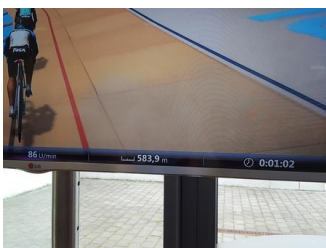

TECHNISCHE DATEN

Erforderliche Stellfläche mind.: L: 3,00m / B: 3,00m / H: 2,20m

Strombedarf: 230V/16A

Transport: LKW bis 3,5to.

Regionallager: BRD

Auf- und Abbau und Eventbetreuung erfolgt durch Fachpersonal

Einsatz: Indoor, Eventfläche muss eben sein

BESCHREIBUNG

Eyeconcept Rennradsimulator. Sind Sie fit für den Job? Fitness- und Ausdauertraining auf dem neuen EYECONCEPT Rennrad Simulator zum Gesundheitstag oder Safety Day in Ihrem Unternehmen. Fahren Sie mit direkter Übersetzung z.B. im virtuellen Velodrome Bahnrennen und packende Duelle beim Zeitfahren gegen reale oder virtuelle Gegner.

Lieferumfang:

- 2 x Trek-Rennrad
- 2 x Hochleistungs-PC
- 2 x Tacx Neo Adapter mit Bluetooth für Rennrad
- 2 x 3D-Software
- 2 x LED-Großbildschirm
- 2 x Edelstahl Monitorständer

Auswertung:

- Das Ergebnis wird nach jedem Durchlauf bzw. Rennen direkt auf dem Grossbildschirm dargestellt.
- Optional dazu: Rankingboard-Tabelle (Notebook, Top 10) bzw. Darstellung auf Großbildschirm.