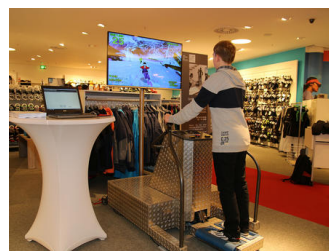

Einsatz: Indoor, Eventfläche muss eben sein

BESCHREIBUNG

Der Alpine-Skisimulator PRO - jetzt neu, im coolen Alu-Riffelblechdesign. Abfahrtslauf mit 3 verschiedene Rennstrecken zur Auswahl Riesentorlauf/Slalom mit 3 verschiedenen Rennstrecken zur Auswahl Zeitnahme/ Timeout mit Anzeige nach jedem Rennen.

Lieferumfang:

- Skisimulator Pro
- Soundausgabe für Streckenwahl, Nachfahrten, Rennen
- LED- oder Plasmagrossbildschirm
- Edelstahlmonitorständer, höhenverstellbar

Referenzen (Auszug):

Deutscher Sportpresseball in der Alten Oper Frankfurt, Ski-WM Garmisch-Partenkirchen: Maria Höfl-Riesch testete den Skisimulator Pro beim virtuellen Rennen gegen Gäste der Stadtparkasse München, Rosi Mittermaier und Christian Neureuther nutzten den Skisimulator Pro (Twin Version) bei einer Promotion im Ingolstadt Village, u.v.m.