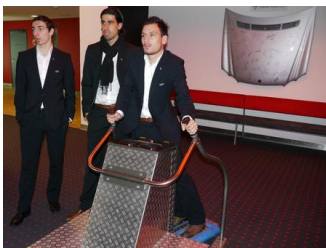

Einsatz: Indoor, Eventfläche muss eben sein

BESCHREIBUNG

Der Alpine-Skisimulator PRO - jetzt neu, im coolen Alu-Riffelblechdesign. Abfahrtslauf mit 3 verschiedene Rennstrecken zur Auswahl Riesentorlauf/Slalom mit 3 verschiedenen Rennstrecken zur Auswahl Zeitnahme/ Timeout mit Anzeige nach jedem Rennen.

Lieferumfang:

- Skisimulator Pro
- Soundausgabe für Streckenwahl, Nachfahrten, Rennen
- LED- oder Plasmagrossbildschirm
- Edelstahlmonitorständer, höhenverstellbar

Referenzen (Auszug):

Deutscher Sportpresseball in der Alten Oper Frankfurt, Ski-WM Garmisch-Partenkirchen: Maria Höfl-Riesch testete den Skisimulator Pro beim virtuellen Rennen gegen Gäste der Stadtparkasse München, Rosi Mittermaier und Christian Neureuther nutzten den Skisimulator Pro (Twin Version) bei einer Promotion im Ingolstadt Village, u.v.m.