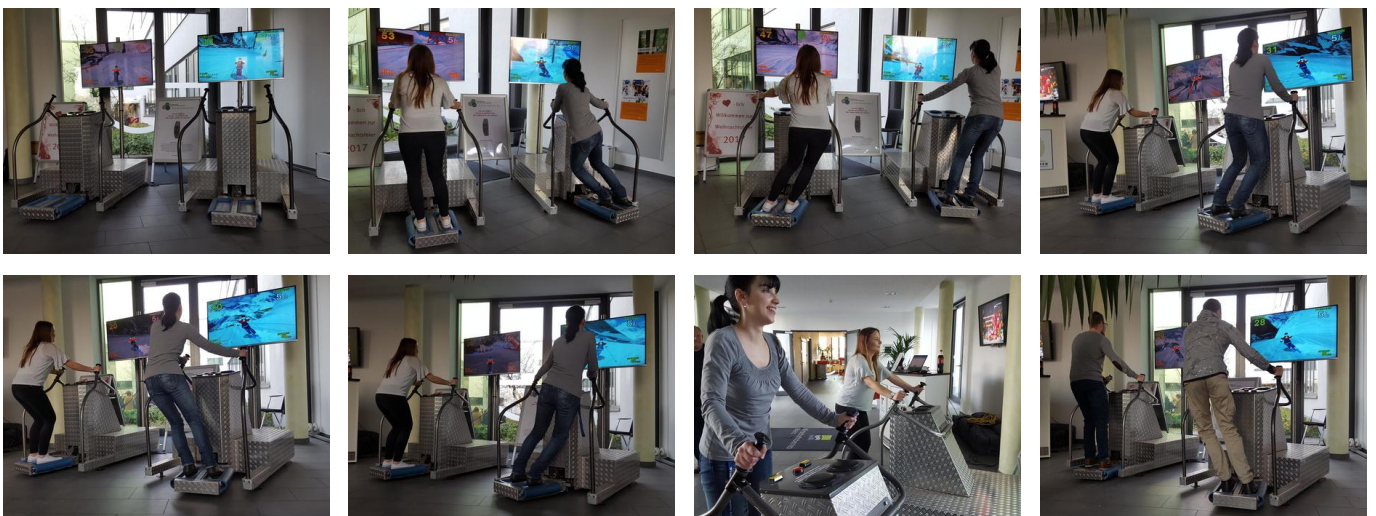

Einsatz: Indoor, Eventfläche muss eben sein

BESCHREIBUNG

Der Alpine-Skisimulator PRO - jetzt im coolen Alu-Riffelblechdesign. Abfahrtslauf mit 3 verschiedene Rennstrecken zur Auswahl, Riesentorlauf/Slalom mit 3 verschiedenen Rennstrecken zur Auswahl Zeitnahme/Timeout mit Anzeige nach jedem Rennen.

Lieferumfang:

- 2 x Skisimulator Pro
- 2 x Soundausgabe für Streckenwahl, Nachtfahrten, Rennen
- 2 x LED- oder Plasmagrossbildschirm
- 2 x Edelstahlmonitorständer, höhenverstellbar

Referenzen (Auszug):

Deutscher Sportpresseball in der Alten Oper Frankfurt, Ski-WM Garmisch-Partenkirchen: Maria Höfl-Riesch testete den Skisimulator Pro beim virtuellen Rennen gegen Gäste der Stadtparkasse München. Rosi Mittermaier und Christian Neureuther nutzten den Skisimulator Pro (Twin Version) bei einer Promotion im Ingolstadt Village, SAP Gesundheitstage 2018 u.v.m.

</themenwelten/fun-sport-spielmodule/>

</themenwelten/gesundheitstag/>

</themenwelten/simulatoren/>

</themenwelten/spielplatz-fuer-maenner/>

</themenwelten/teambuilding/>

</themenwelten/weihnachten/>

</themenwelten/wintersport-snow-fun/>