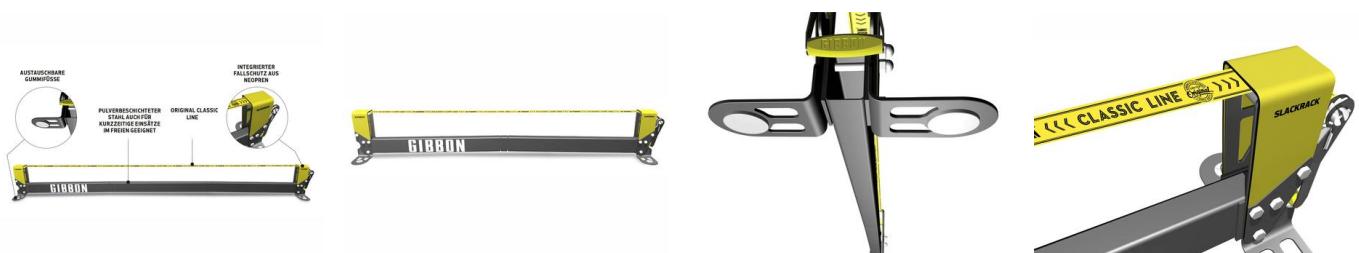

TECHNISCHE DATEN

Transportabmessungen (größtes Teil): L: 3,00m / B: 0,40m / H: 0,40m

Strombedarf:

Transport: LKW bis 3,5to.

Regionallager: BRD

Selbstbetrieb möglich. Auf- und Abbau, Eventbetreuung optional

Kleinartikel, wird nur zusammen mit anderen Eventmodulen z.B. als Eventpaket vermietet

Einsatz: Indoor/Outdoor, Eventfläche muss eben sein

BESCHREIBUNG

Die Anforderungen des Slackens an den Teilnehmer/Sportler sind ein Zusammenspiel aus Balance, Konzentration und Koordination. Dadurch eignet sich das Slackline Balance Rack sehr gut für Teambuilding Events und als Zusatztraining für Sportarten wie Klettern, Skifahren, Kampfsport, Reiten, Voltigieren, Longboarding, Snowboarden und andere Sportarten, die ein gutes Gleichgewichtsgefühl voraussetzen. Ebenso einsetzbar beim Safety Day im Gesundheitsmanagement zum Balancetraining, Kraft-, Kardio-, Vibrations- und Koordinationstraining. Das "Slackline Balance Rack" ist mobil konzipiert für den Überall-Einsatz und schnell einsetzbar bei Events aller Art, auch im Büro, am Messestand, im Tagungsrahmenprogramm, indoor oder outdoor. Alle Ratschenelemente, die unter Spannung stehen, sind farblich durch das "black coating" markiert. Dies erhöht die Sicherheit im Umgang mit dem Gerät. Speziell entwickelte Flachbandwebung für das Slacklines (Trampolin-Effekt). Durchgehender Druck für bessere Griffbarkeit und Orientierung auf dem Band. Ergonomisch optimierter Ratschengriff aus Kunststoff ermöglicht ein bequemes und effizientes Spannen.

Material: Polyester + Stahl / Kompaktratsche - Stahl (lackiert) pulverbeschichtetes Metallgestell

Abmessungen: L: 3,00m / Slackline, B: 5 cm / Slackrack B: 36 cm

Bruchlast der Slackline: 40 kN / Gewicht: 28 Kg /4,5 m Classic Line mit vernähter Schlaufe

Ratsche mit Rücksicherung, Schutzkappen / Gummierte Füße gegen Verrutschen und Kratzer.

Weitere Produktinformationen, Bilder, Videos und Ideen finden Sie hier:

</eventmodule/slackline-slackrack-19119.php>