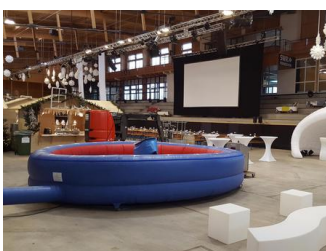

Steuerung/Zeitwertung:

Steuerpult mit großer 3-stelliger Zeitanzeige für die Zuschauer in der Frontseite. Automatikprogramme und/oder manuelle Steuerung per Joystick. Der Betrieb erfolgt ausschließlich durch unser geschultes Personal.

Maße und Gewichte:

- Snowboardabmessungen ca. L: 1,45m / B: 0,44cm / ca. 40kg
- Motorpyramide, B: 83cm / T: 80cm, / H: 1,07 / ca. 140kg
- Luftkissen/Fallbecken (blau/weiss/rot), Ø ca. 5,00m / ca. 90kg
- Der Luftansaugschlauch am Fallbecken hat eine Länge von ca. 1,50m
- Dauergebläse für das Luftkissen/Fallbecken ca. L: 0,40m / B: 0,20m
- Steuerpult ca. L: 0,50m / B: 0,60m / H: 0,90m / ca. 55kg

Platzbedarf:

Am Aufstellort benötigen wir genügend Stellfläche für die gesamte Anlage mit Luftkissen//Fallbecken, Steuerpult und Dauergebläse (siehe oben).

- Erforderliche lichte Deckenhöhe: mind. 3,00m
- Erforderliche freie Transportwege: 0,92m

Voraussetzungen vor Ort:

Die Aktionsfläche/Stellfläche muß gerade, tragfähig, trocken und sauber sein. Falls Ihre Aktionsfläche nicht wettersicher ist, können Sie gegen geringen Aufpreis gern ein Regenschutzzelt (Spiderzelt) bei uns dazubuchen.