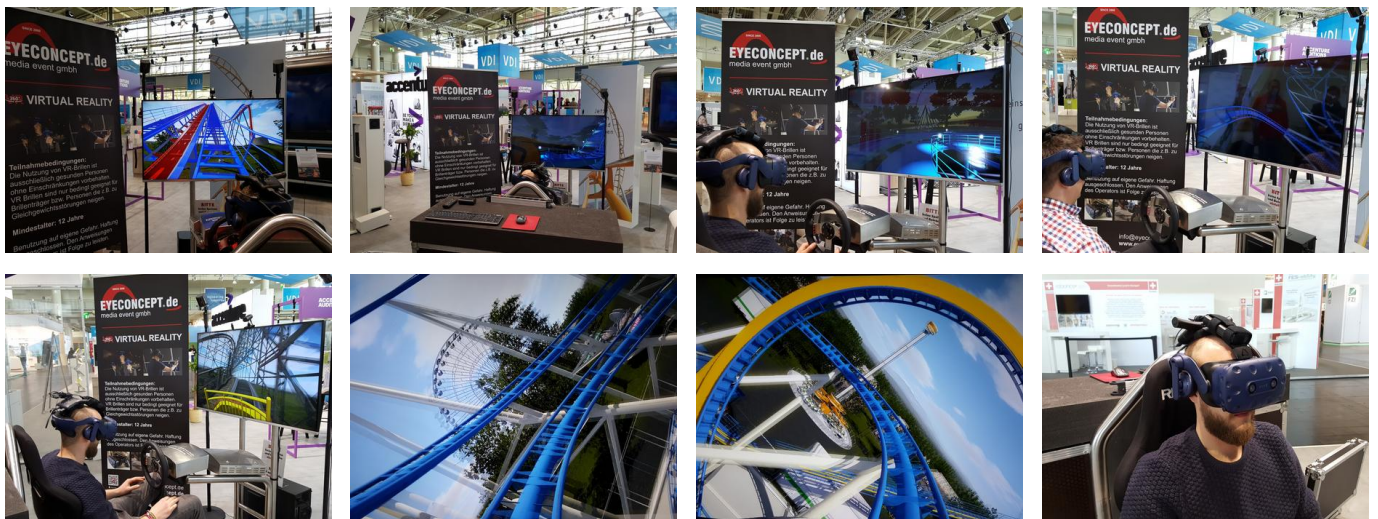

VR Achterbahn Simulator 360° (Single Version)

Damit alle ein tolles VR-Erlebnis haben, erfolgt die Einweisung in die Funktionen der VR-Brille und Controller/ Tracker für jeden Teilnehmer durch unseren Operator an der VR-Station. Planen Sie bitte für jeden Teilnehmer ca. 2-3 Minuten ein.

Sicherheitshinweis:

Jeder Mensch sieht anders. VR-Brillen sind mit wenigen Handgriffen anpassbar.

Bedingt sind VR-Systeme geeignet für Brillenträger und/oder Personen die zu Gleichgewichtsstörungen z.B. Höhenangst neigen.

Strombedarf: 230V.

Die von uns zur Miete angebotenen VR-Systeme enthalten im Lieferumfang ausschließlich professionelle Hardware, geeignet zur Darstellung und Vorführung von VR / Virtual Reality / AR Augmented Reality Anwendungen. Die Simulationssysteme sind nach Bedarf ausgestattet mit Hochleistungs-PC oder Game-Notebook, hochauflösender VR-Brille z.B. HTC Vive, Vive Pro, Vive Pro Wireless, etc., Game-Controllern, Trackern, Zubehör und optional Großbildschirm für die Zuschauer.

Weitere Produktinformationen, Bilder, Videos und Ideen finden Sie hier:

</eventmodule/vr-achterbahn-simulator-single-version-19227.php>

Dieses Produkt gehört zur Kategorie:

</themenwelten/action-sports/>

</themenwelten/simulatoren/>

</themenwelten/spielplatz-fuer-maenner/>

</themenwelten/trend-gallery/>

</themenwelten/vr-virtual-reality/>

Produktdatenblatt: Stand: 04.12.21

Alle Angebote erfolgen freibleibend. Änderungen vorbehalten.