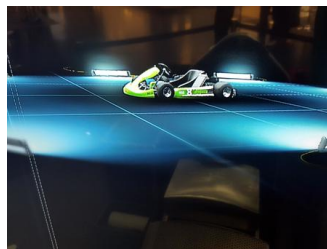

Weitere Produktinformationen, Bilder, Videos und Ideen finden Sie hier: