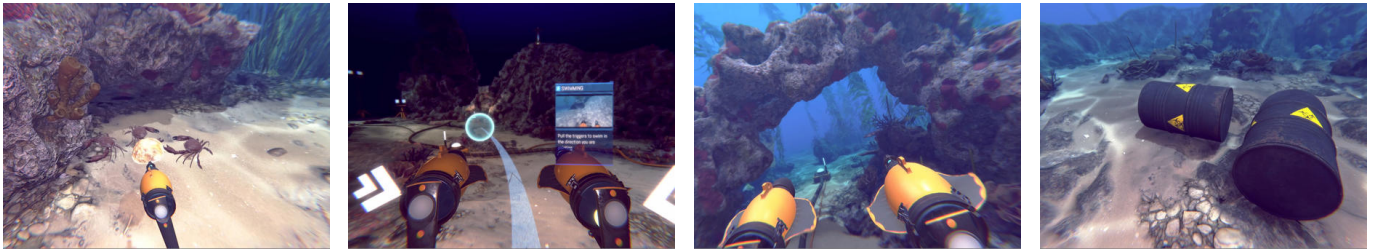

Platzbedarf: mind. 3 x 3m freier Spielbereich + ca. 1,50m Technikzone

Strombedarf: 230V

Welche VR-Anwendungen und Spiele funktionieren auf einem VIVE / VIVE PRO / VIVE PRO WIRELESS Headset?

Beispiel:

Tauchsimulation Deep Sea Unterwasser-Adventure für die VR Brille, in dem man den Ozean und seine Bewohner erkunden und mehr über die Unterwasserwelt erfahren kann. Man bewegt sich noch weiter und vor allem länger in die Tiefe. In der Room-Scale-Erfahrung kann der virtuelle Taucher mit allerlei Seebewohnern wie Haien und Walen interagieren. Dabei spielt man die Rolle eines Meeres-Biologen, der mehr über das Leben im Ozean und

dessen Ökosystem erfahren möchte. Die Meeresbewohner reagieren dabei auf den Spieler. Ein tolles Erlebnis mit brandneuer VR-Brille mit hochauflösendem OLED-Display in brillianter Auflösung und 360° Rundumsicht.